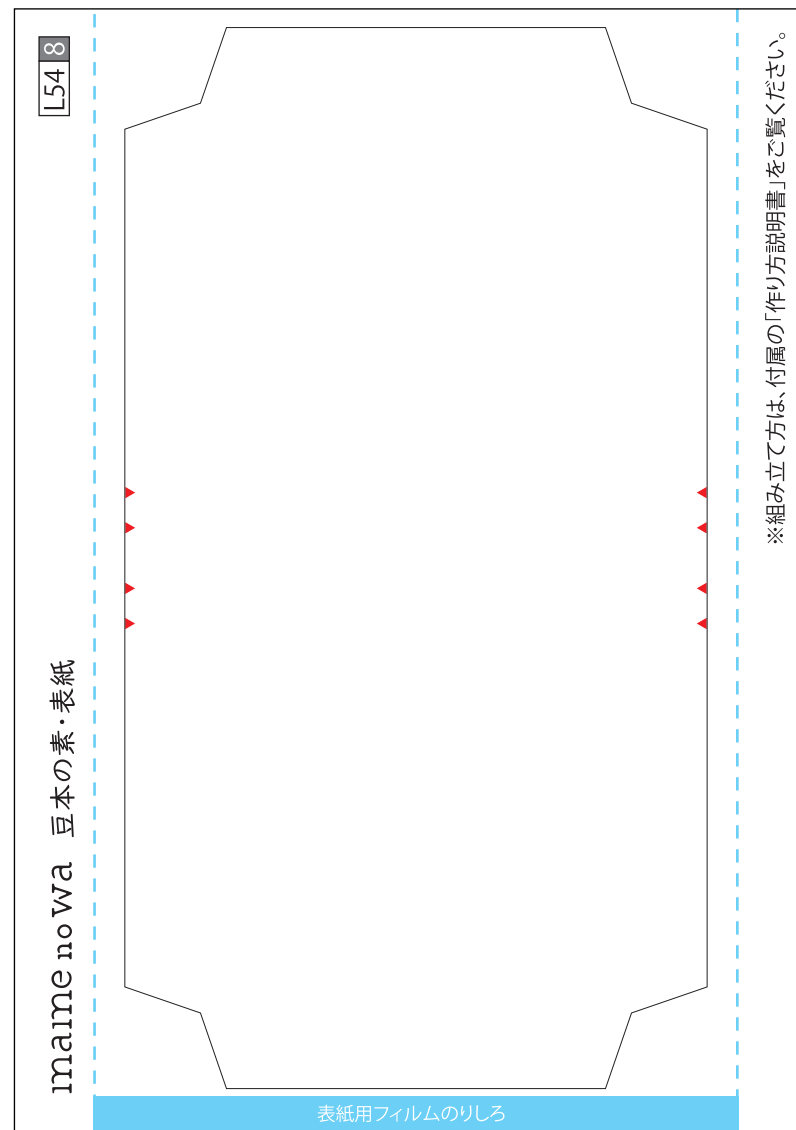

1ページ目／表紙2枚分 54×54×8mm (L54-8)

maine no wa 豆本の素・本文(A)

L54 8 L54 9

のりしろ
本文1

のりしろ
本文2

		のりしろ 本文3
		のりしろ 本文4
※組み立て方は、付属の「作り方説明書」をご覧ください。		

maine no wa 豆本の素・本文(B)

L54 8

のりしろ
本文5

のりしろ
本文6